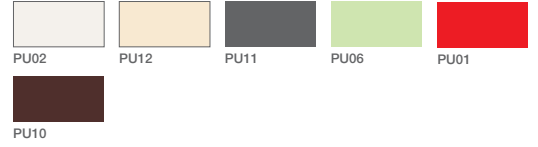

PIN UP WE LOVE NATURAL CURVES!

DESIGN: STUDIO ZETASS

DESIGN IS JOY, FANTASY, COLOUR.

LET'S DIVE INTO THE **FUTURE**

A **NEW LINE** TO EXPRESS COMFORT AND STYLE

PIN UP
STUDIO ZETASS

POLIURETANO COLORATO
Colour polyurethane
Poliuretano de color
Polyurethan farbig
Polyuréthane coloré
Poliuretano colorido

Riferimenti colore a pag. 446 e seguenti
Colour references on page 446 and following pages
Referencias de color en la pág. 446 y las siguientes
Farbverweise auf Seite 446 und folgenden
Références coloris à partir de la page 446
Referências a cores na pág. 446 e sucessivas